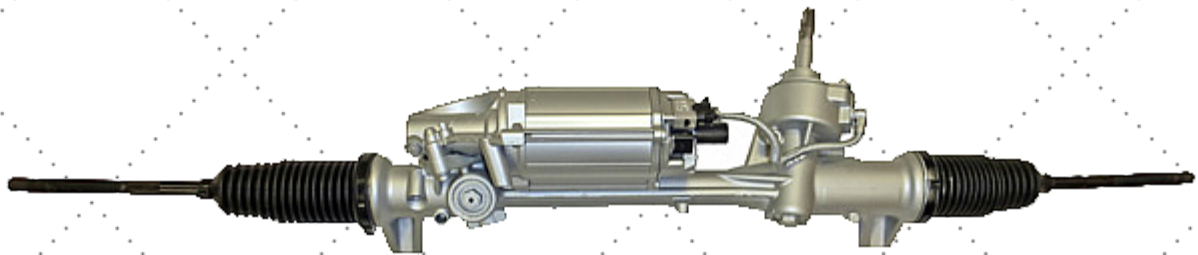

LIZARTE

Solutions de qualité supérieure pour l'Aftermarket

Catalogue de produits:
Directions électriques (EPS)
Pompes de direction électroniques (EHPS)

NOS PRODUITS

Ce catalogue contient notre sélection de directions assistées électriques (EPS) ainsi que nos pompes électro-hydraulique (EHPS).

En plus de cette sélection, Lizarte offre aussi une grande variété de pièces de rechange pour les véhicules, telles que :

- Directions manuelles, hydrauliques et boîtiers de direction sans fin.
- Pompes de direction mécanique.
- Compresseurs pour climatisation.
- Ligne d'injection diesel : injecteurs, pompes common rail, pompes VP et injecteurs de pompes
- Sphères pour suspension hydropneumatique