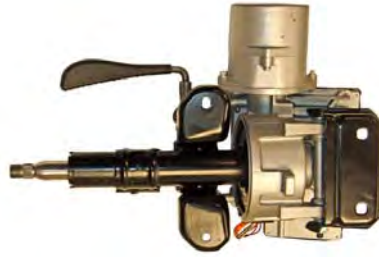

06.16.1600 C3 II (A51)**11/2009 -**

ÉLECTRIQUE

08.26.3500

500 AVEC VDC

10/2007 -

ÉLECTRIQUE

- COLONNE DE DIRECTION

- PR VÉHIC.S AVEC RÉGULATION ÉLECTRON. DYNAMIQUE DE CONDUITE