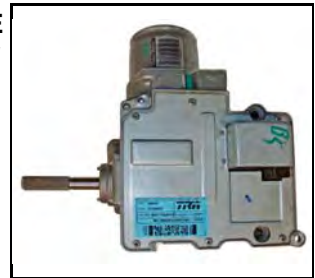

ÉLECTRIQUE
TRW

08/2008 -

08.26.4000 MUSA (350)

- COLONNE DE DIRECTION

ÉLECTRIQUE
TRW

10/2004 -

08.26.4001 MUSA (350)

- COLONNE DE DIRECTION