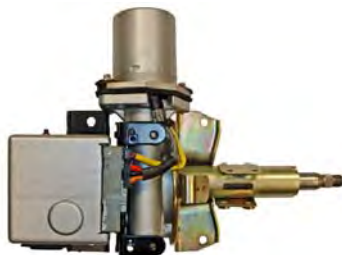

08.26.5353 PUNTO (188_)

- COLONNE DE DIRECTION
- POUR VÉHICULES SANS COLONNE DE DIRECTION AJUSTABLE
- NE PAS CONFONDRE AVEC: 08.26.5352 ; 08.26.5355

09/1999 -
ÉLECTRIQUE