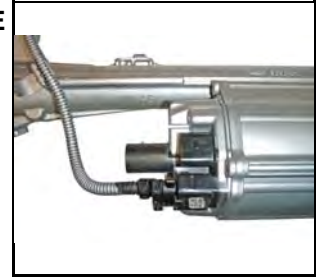

08.01.6001 MITO (955)

2008/09 -

ÉLECTRIQUE

- COLONNE DE DIRECTION

06.80.5000 A3 (8P)

05/2003 - 08/2012

ÉLECTRIQUE
ZF GEN III

06.96.4000 A3 (8P1) (8PA)