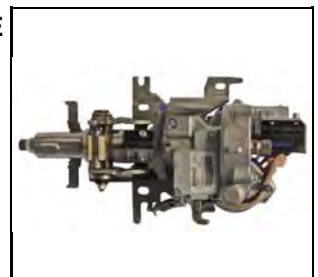

- COLONNE DE DIRECTION

ÉLECTRIQUE

02/09 -