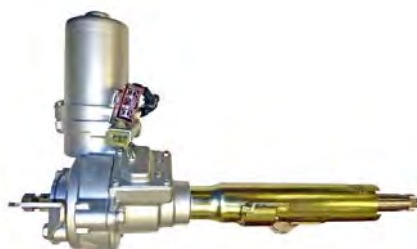

ÉLECTRIQUE
TRW**08.70.1500** SCENIC III (JZ0/1)

- COLONNE DE DIRECTION

ÉLECTRIQUE

02/09 -

08.70.2500 TWINGO (C06_)

05/1996 -

ÉLECTRIQUE

- COLONNE DE DIRECTION