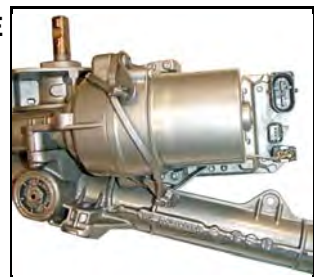

- DESCRIPTION AXIALES: M16X1,50

08.16.0500 107

06/2005 -

ÉLECTRIQUE

- COLONNE DE DIRECTION

06.64.1000 207 (W_ _)

02/2006 -

ÉLECTRIQUE
KOYO