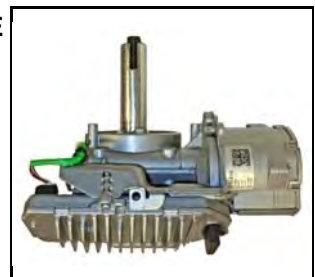

- COLONNE DE DIRECTION

ÉLECTRIQUE

10/2003 -