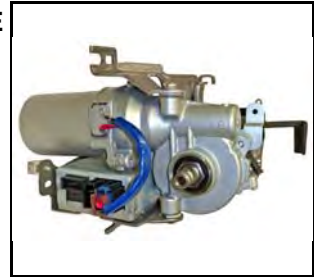

- COLONNE DE DIRECTION

- RÉFÉRENCE DIRECTION: 06601000, 06601001

08.60.1200 NOTE (E11)

2006/03 -

ÉLECTRIQUE