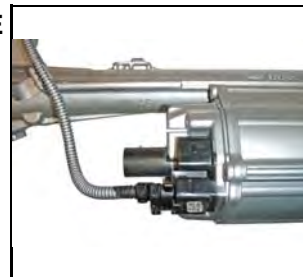

ÉLECTRIQUE
ZF GEN III

04/2004 -