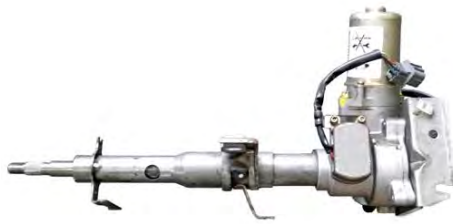

- COLONNE DE DIRECTION

- POUR VÉHICULES SANS COLONNE DE DIRECTION AJUSTABLE