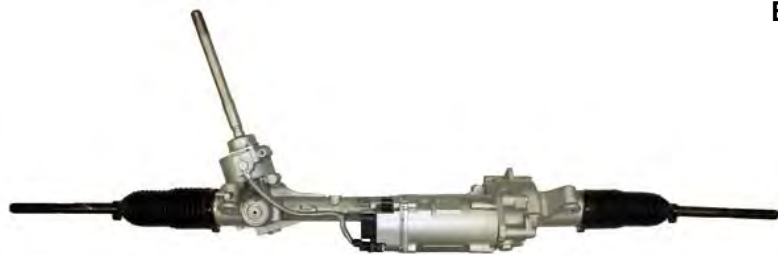

06.49.1800 RANGE ROVER EVOQUE (LV)

06/2011 -

ÉLECTRIQUE

06.51.1200 IS II (GSE2_, ALE2_, USE2_)

2005/10 -

ÉLECTRIQUE

06.56.1000 CLASE A (W169)

2004/09 -