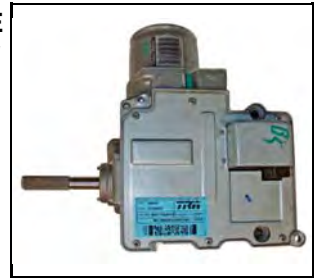

- COLONNE DE DIRECTION

ÉLECTRIQUE
TRW

08/2008 -