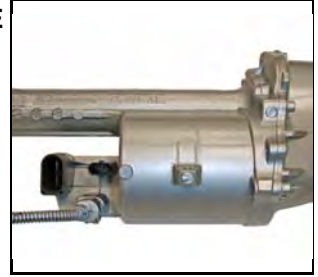

ÉLECTRIQUE
ZF GEN III

06.96.5500 SHARAN (7N)**05/2010 -**

ÉLECTRIQUE

**06.96.5500 TIGUAN (5N)****06/2008 - 06/2011**

ÉLECTRIQUE

**06.80.5000 TOURAN (1T)****02/2003 -**ÉLECTRIQUE
ZF GEN III**06.96.4000 TOURAN (1T_)****02/2003 -**ÉLECTRIQUE
ZF GEN II**06.96.5500 TOURAN (1T3)****05/2010 - 05/2015**