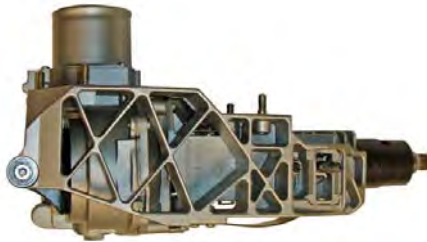

ÉLECTRIQUE

- COLONNE DE DIRECTION

08.70.0950 KOLEOS (HY_)

- COLONNE DE DIRECTION

ÉLECTRIQUE

2008/09 -

**08.70.1000** MEGANE II (_M0/1_)

- COLONNE DE DIRECTION