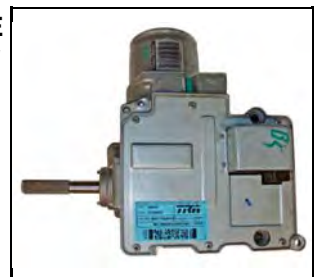

- COLONNE DE DIRECTION

- PR VÉHICULES SANS RÉGULATION ÉLECTR. DYNAMIQUE DE CONDUITE

08.26.3000

BRAVO II (198)

04/2007 -

ÉLECTRIQUE
TRW

- COLONNE DE DIRECTION

08.26.5003 GRANDE PUNTO (199) AVEC VDC